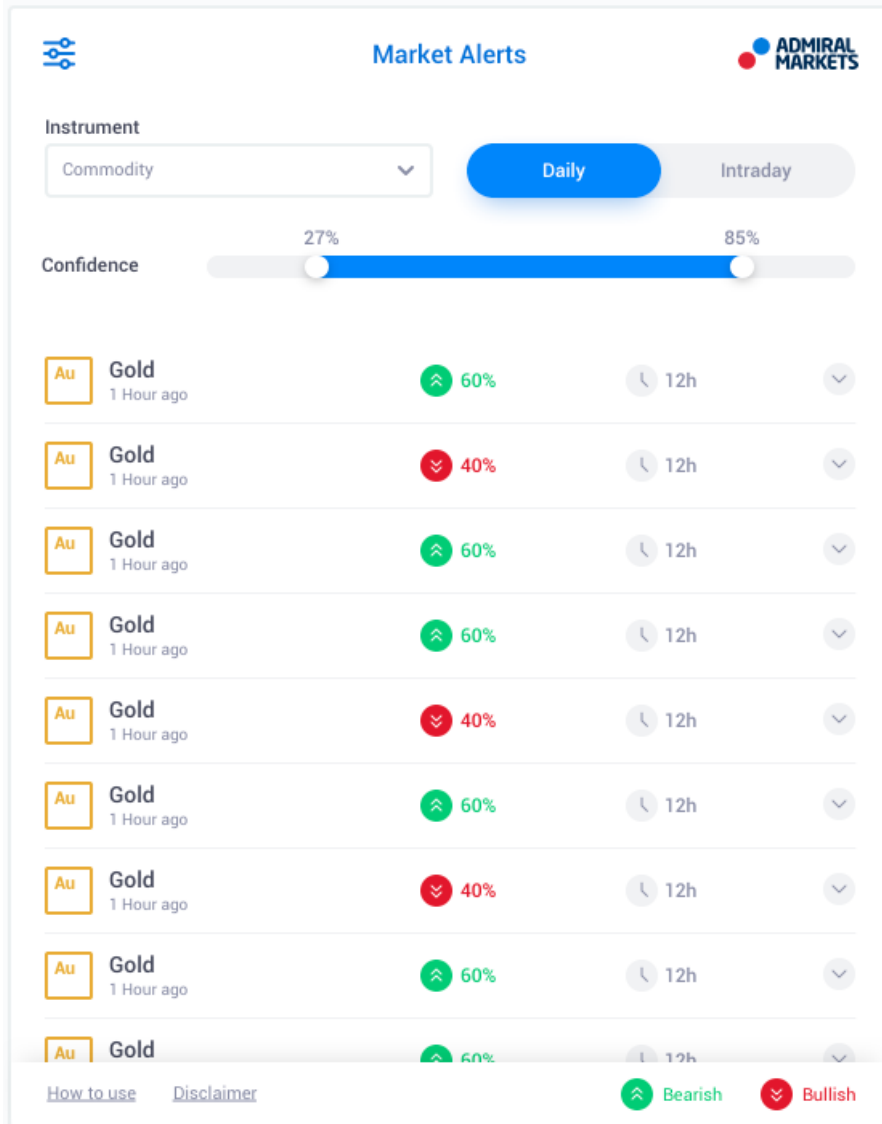

2.1. Piaci jelzések

A piaci jelzések eszköz kifejezetten az új kereskedelmi ötletek felfedezésére készültek, amelyek gyakran túl nehezen azonosíthatók, ha a hagyományos eszközökkel dolgozunk.

Megfelelő lehet a kezdőtől a haladóig minden kereskedőnek, nagyon könnyű új kereskedési ötleteket találni rendelkezésre álló szűrési lehetőségek segítségével, amelyek megmutathatják azokat a kereskedési lehetőségeket, amelyek megfelelőbbek lehetnek a kereskedelmi stílushoz, eszköz preferenciádhoz és a kockázati tűrésedhez.

A hírzékenység lényeges rövid távú változásai révén az eszköz összehasonlítja ezeket a szinteket a korábbi eseményekkel, meghatározva az árra gyakorolt hatást, és milyen gyorsan alakultak a változások, ezzel segítve a visszapattanások vagy folytatások előrejelzését.

Kombináld a Piaci jelzéseket a Radial és Linear Gauges, hogy még erősebb mutatód legyen. Ha mindkét eszköz egyetért, az ármozgás valószínűsége magasabb.

2.2. Radial és Linear Gauges

A Globális Vélemény Linear and Radial mérők segítenek olyan piaci jelzéseket adni, amelyek a kiválasztott eszközöd piaci helyzetét mutatják. Ez segíthet a kereskedési ötletekben.