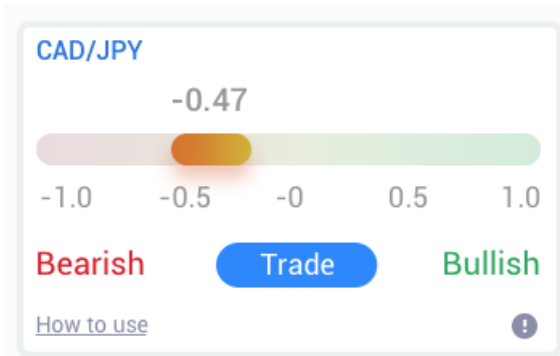

Mivel az eszközök az érzelmi adatok helyett az árat használják, ezek hatékony kiegészítő indikátorok, amelyek önmagukban, vagy a már meglévő kereskedési eszközeid mellett használhatóak a kereskedési lehetőségek feltárására. Alternatívaként, miután elhelyezted a kereskedést, ezek az eszközök kiváló nyomon követési eszközként szolgálhatnak, amely segít meghatározni, mikor kell kilépni a kereskedésből.

A sebességmérő-stílussal a Radial és Linear Gauges azonnali vizuális pillanatfelvételt nyújt arról, hogy milyen a piac hangulata az elmúlt 30 naphoz képest, vagy az általad kedvelt időszíkon.

Egy vagy több eszköz megjelenítése egy nézetben; Válaszd ki a figyelni kívánt hangulat típusát* és a periódust, amelyekkel össze szeretnéd hasonlítani.

Ha az MT4-ben használod, a mérők ott lesznek a chartoton.

3. Gyakran Ismételt Kérdések

1. **A bővítmény elérhető más nyelveken?** Minden Admirals MetaTrader 4 Supreme Edition kiegészítő több nyelven is elérhető. Ha a MetaTradert más nyelvre változtatod, de az EA angol marad akkor válaszd ki a *View* opciót (vagy ennek megfelelőt), majd:
   1. válaszd ki a *Languages* gombot és állítsd a MetaTradert angolra
   2. majd indítsd újra a szoftvert és most állítsd be azt a nyelvet amit szeretnél, majd
   3. ismét indítsd újra.Ezzel az összes EA-t arra a nyelvedre tudod állítani, amelyre szeretnéd.
2. **Ez a kiterjesztés elérhető MacOS-ra?** Jelenleg nem.
3. **Ez a kiterjesztés elérhető MT5-re?** Jelenleg nem.
4. **Miért állt le a Supreme Edition működése a demo számlámon?** Ha látsz egy értesítést, miszerint *A Supreme Edition további használatához nyiss egy éles számlát*, akkor a 30 napos demos próbaverziód időtartama lejárt. Vedd fel a kapcsolatot a helyi irodánkkal, hogy mi a további teendő.
5. **El tudok távolítani MetaTraderből kiterjesztéseket?** Igen, egyszerűen kattints *jobb gombbal* a navigátor ablakba és válaszd a *töröl* gombot a helyi menüből.

4. További információ

Látogass el az angol nyelvű [YouTube-csatornánkra](#), amely élő kereskedési felvételeket,