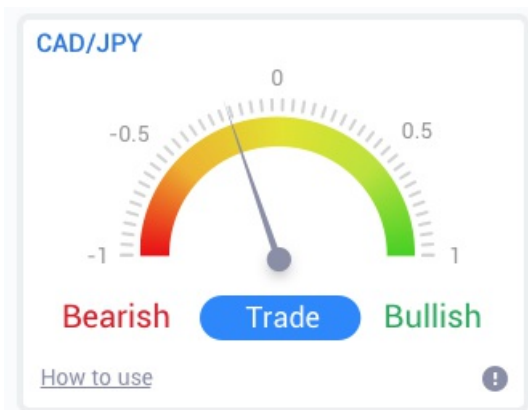

Mivel az eszközök az érzelmi adatok helyett az árat használják, ezek hatékony kiegészítő indikátorok, amelyek önmagukban, vagy a már meglévő kereskedési eszközeid mellett használhatóak a kereskedési lehetőségek feltárására. Alternatívaként, miután elhelyezted a kereskedést, ezek az eszközök kiváló nyomon követési eszközként szolgálhatnak, amely segít meghatározni, mikor kell kilépni a kereskedésből.

A sebességmérő-stílussal a Radial és Linear Gauges azonnali vizuális pillanatfelvételt nyújt arról, hogy milyen a piac hangulata az elmúlt 30 naphoz képest, vagy az általad kedvelt időszíkon.

Egy vagy több eszköz megjelenítése egy nézetben; Válaszd ki a figyelni kívánt hangulat típusát* és a periódust, amelyekkel össze szeretnéd hasonlítani.

Ha az MT4-ben használod, a mérők ott lesznek a chartoton.

3. Gyakran Ismételt Kérdések

1. **A bővítmény elérhető más nyelveken?** Minden Admirals MetaTrader 4 Supreme Edition kiegészítő több nyelven is elérhető. Ha a MetaTradert más nyelvre változtatod, de az EA angol marad akkor válaszd ki a *View* opciót (vagy ennek megfelelőt), majd:
   1. válaszd ki a *Languages* gombot és állítsd a MetaTradert angolra
   2. majd indítsd újra a szoftvert és most állítsd be azt a nyelvet amit szeretnél, majd
   3. ismét indítsd újra.Ezzel az összes EA-t arra a nyelvedre tudod állítani, amelyre szeretnéd.
2. **Ez a kiterjesztés elérhető MacOS-ra?** Jelenleg nem.
3. **Ez a kiterjesztés elérhető MT5-re?** Jelenleg nem.
4. **Miért állt le a Supreme Edition működése a demo számlámon?** Ha látsz egy értesítést, miszerint *A Supreme Edition további használatához nyiss egy éles számlát*, akkor a 30 napos demos próbaverziód időtartama lejárt. Vedd fel a kapcsolatot a helyi irodánkkal, hogy mi a további teendő.
5. **El tudok távolítani MetaTraderből kiterjesztéseket?** Igen, egyszerűen kattints *jobb gombbal* a navigátor ablakba és válaszd a *töröl* gombot a helyi menüből.

4. További információ

Látogass el az angol nyelvű [YouTube-csatornánkra](#), amely élő kereskedési felvételeket,